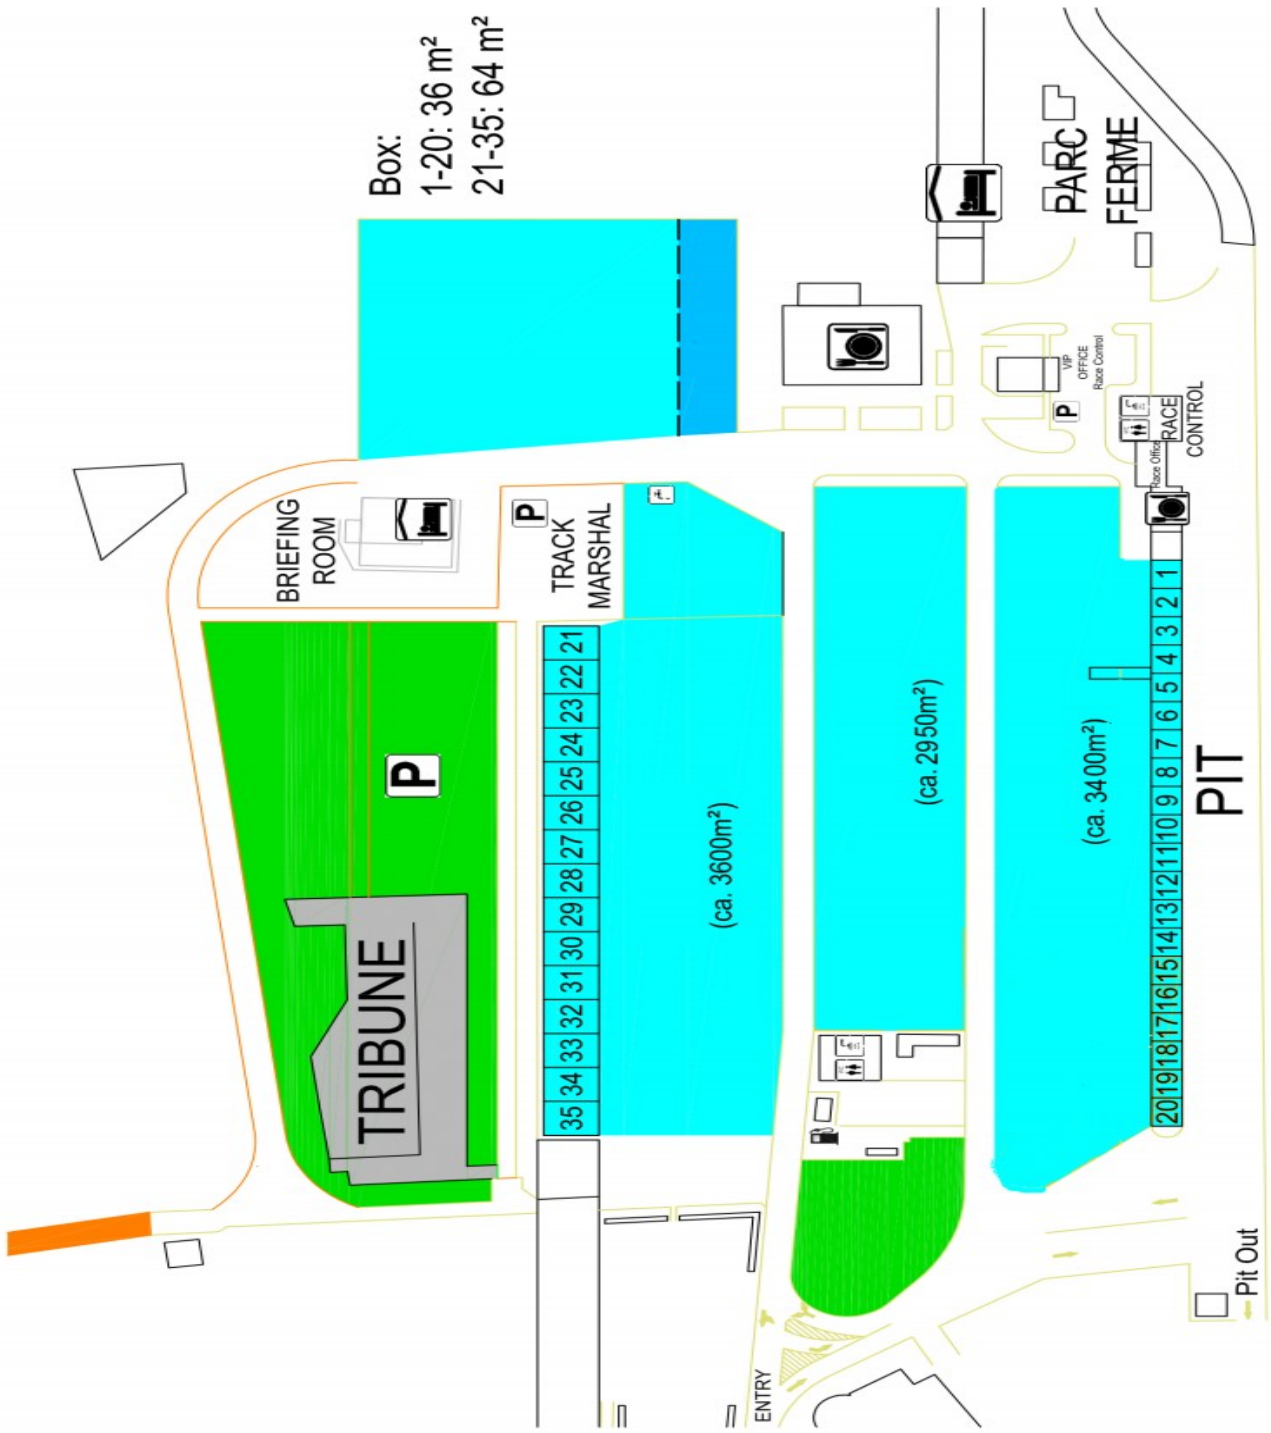

OBSAZENÉ BOXY
PANNONIARING 9.8.2022

BOX č. 1-20 = 120eu/ 3000kč

36m2 menší boxy u pitlane, pouze na jeden vůz, nejdou propojit!! jsou zděné

BOX č. 21-33 = 140eu/ 3500kč

64m2 větší boxy také zděné, naproti v prostoru paddocku viz mapka níže zde

1.		21.	SKARDIS MOTORSPORT
2.	GF MOTORSPORT	22.	CLASSIC RACING
3.	JACKY RACING + BIC RACING	23.	POZDNÍ SBĚR + AUTOHRDLA
4.	RG RACING	24.	ABGOLDRACING + LFP
5.	HEIDICKE MOTORSPORT	25.	
6.	STONEK RACING	26.	
7.	STONEK RACING	27.	
8.	RM RACING	28.	
9.	HKC ACADEMY RACING *	29.	
10.	LUKAMOTORSPORT	30.	
11.		31.	
12.	RTR PROJECTS	32.	
13.	DRIVING ACADEMY RACING	33.	TASCHNER MOTORSPORT
14.	DRIVING ACADEMY RACING		
15.	F-DRIVE		
16.	JMT RACING		
17.	RIEGER MOTORSPORT *		
18.	CUTLASS RACING		
19.	TEATRO RACING		
20.	RENAUER MOTORSPORT		

Box:
 1-20: 36 m²
 21-35: 64 m²

BRIEFING ROOM

P

TRIBUNE

P
 TRACK MARSHAL

35 34 33 32 31 30 29 28 27 26 25 24 23 22 21

(ca. 3600m²)

(ca. 2950m²)

(ca. 3400m²)

20 19 18 17 16 15 14 13 12 11 10 9 8 7 6 5 4 3 2 1

PIT

Pit Out

PARC FERME

P
 VIP OFFICE
 Race Control

RACE OFFICE
 CONTROL

ENTRY